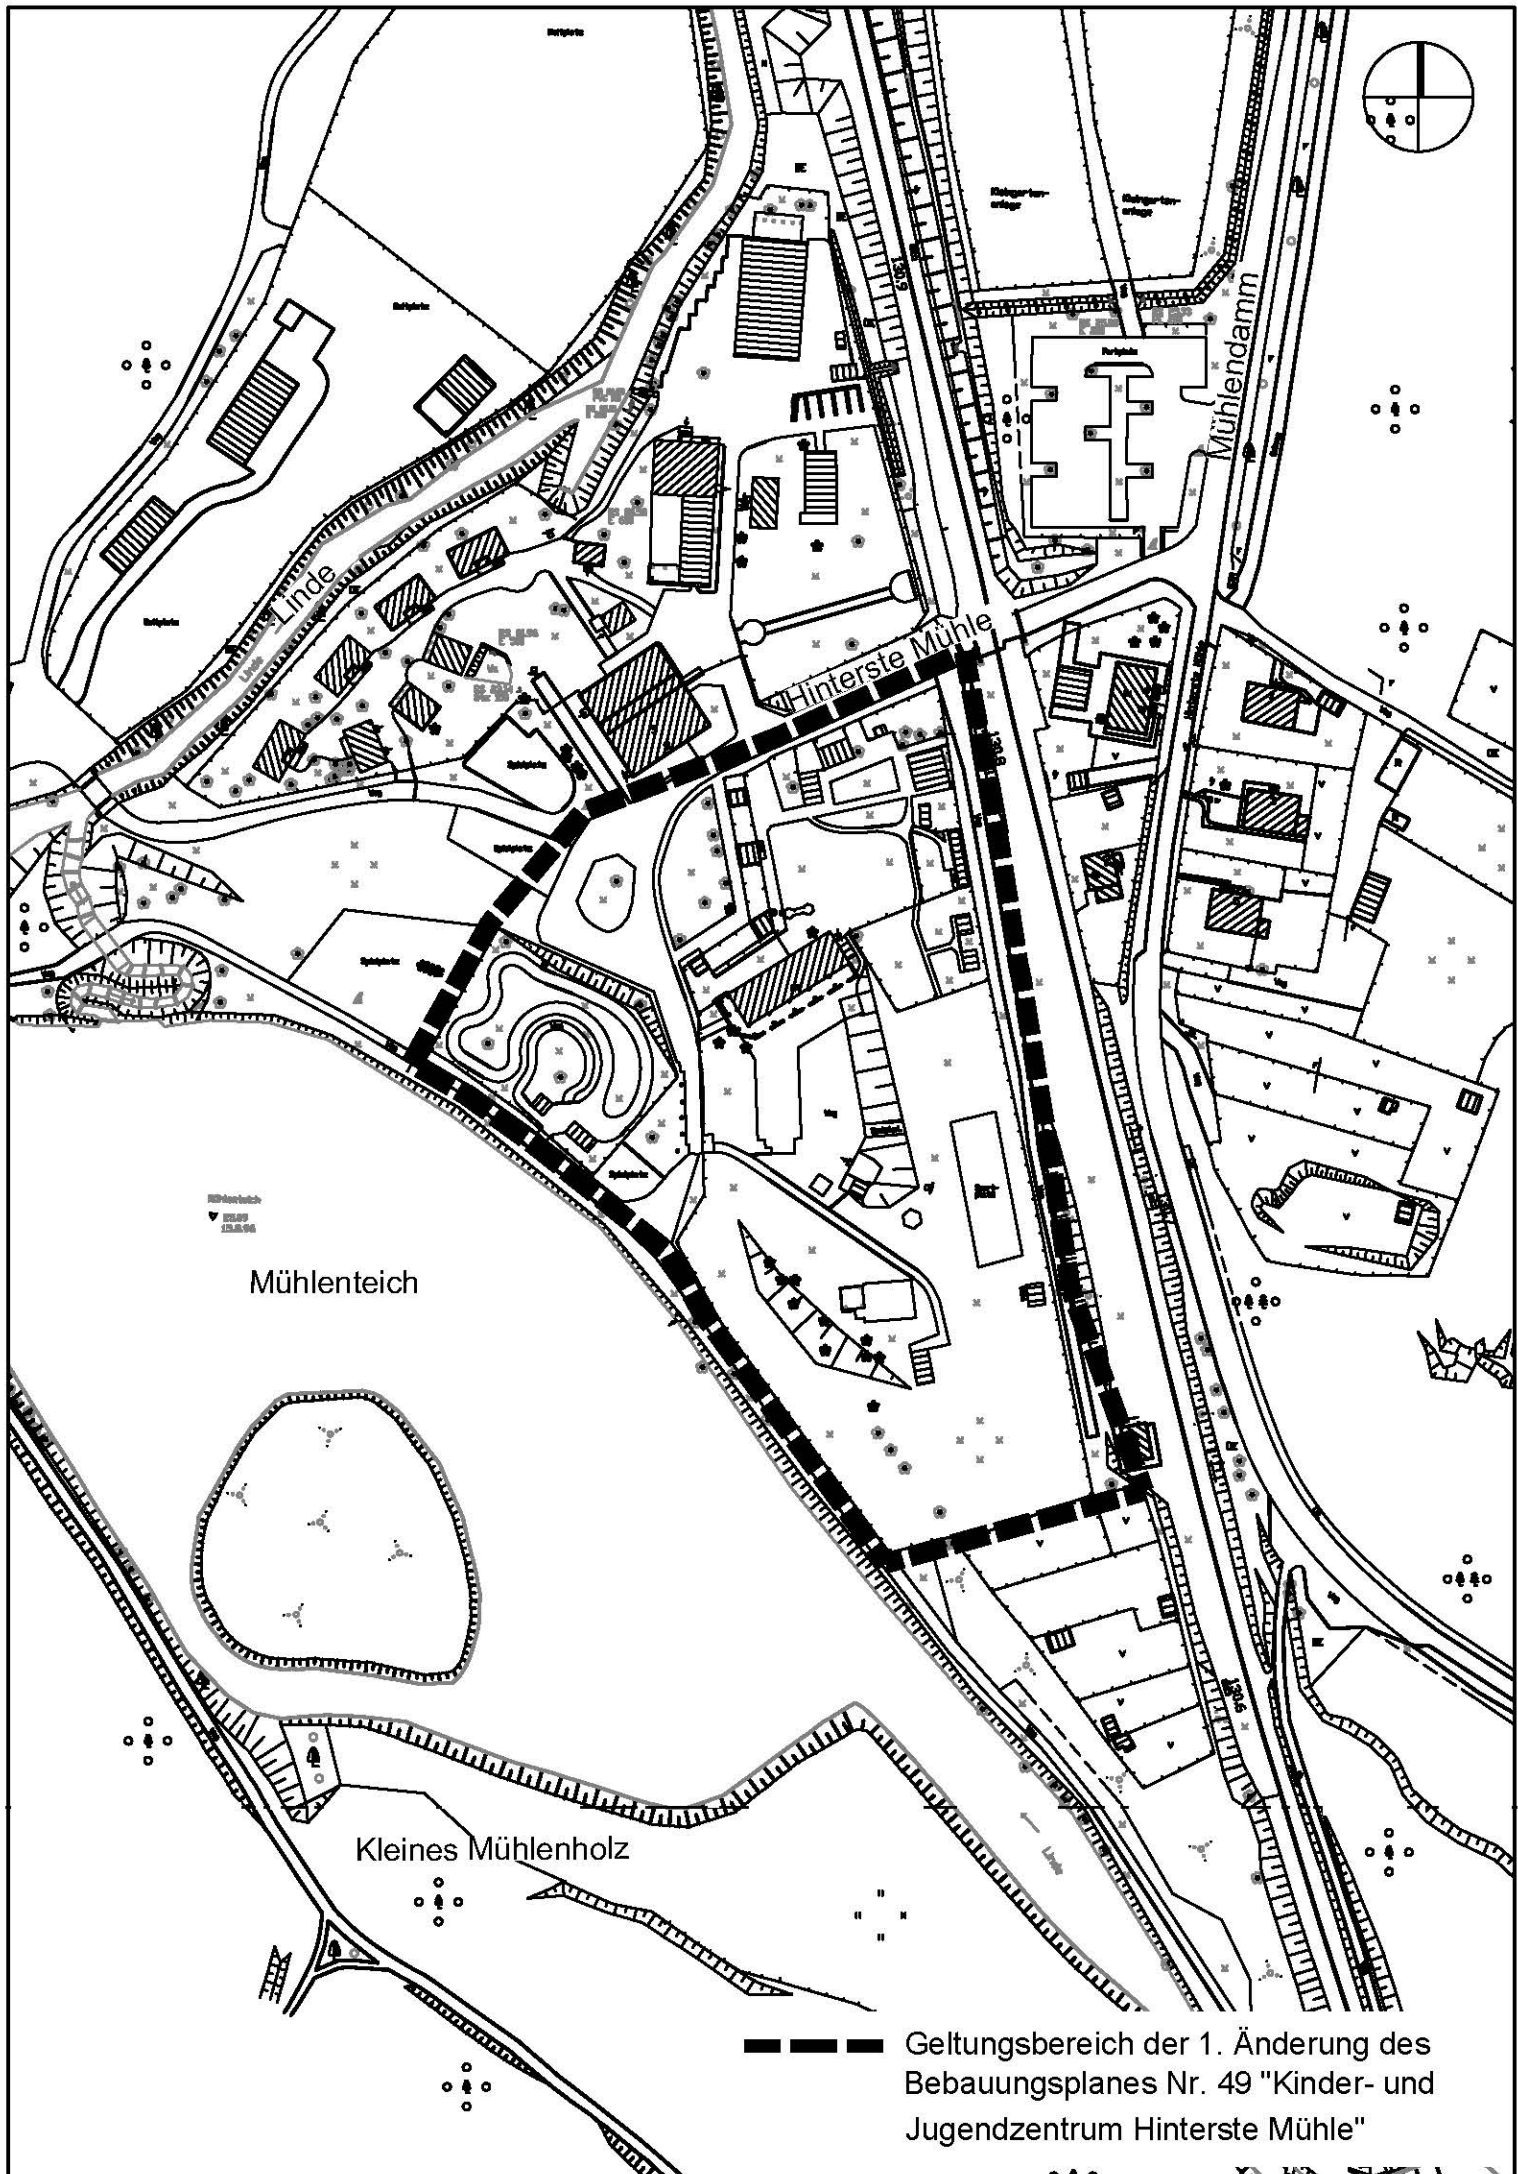

Vier-Tore-Stadt Neubrandenburg
Bebauungsplan Nr. 49, 1. Änderung
„Kinder- und Jugendzentrum
Hinterste Mühle“

Änderung des Aufstellungsbeschlusses

Mühlenteich

Kleines Mühlenholz

Hinterste Mühle

Mühlendam

— — — Geltungsbereich der 1. Änderung des Bebauungsplanes Nr. 49 "Kinder- und Jugendzentrum Hinterste Mühle"