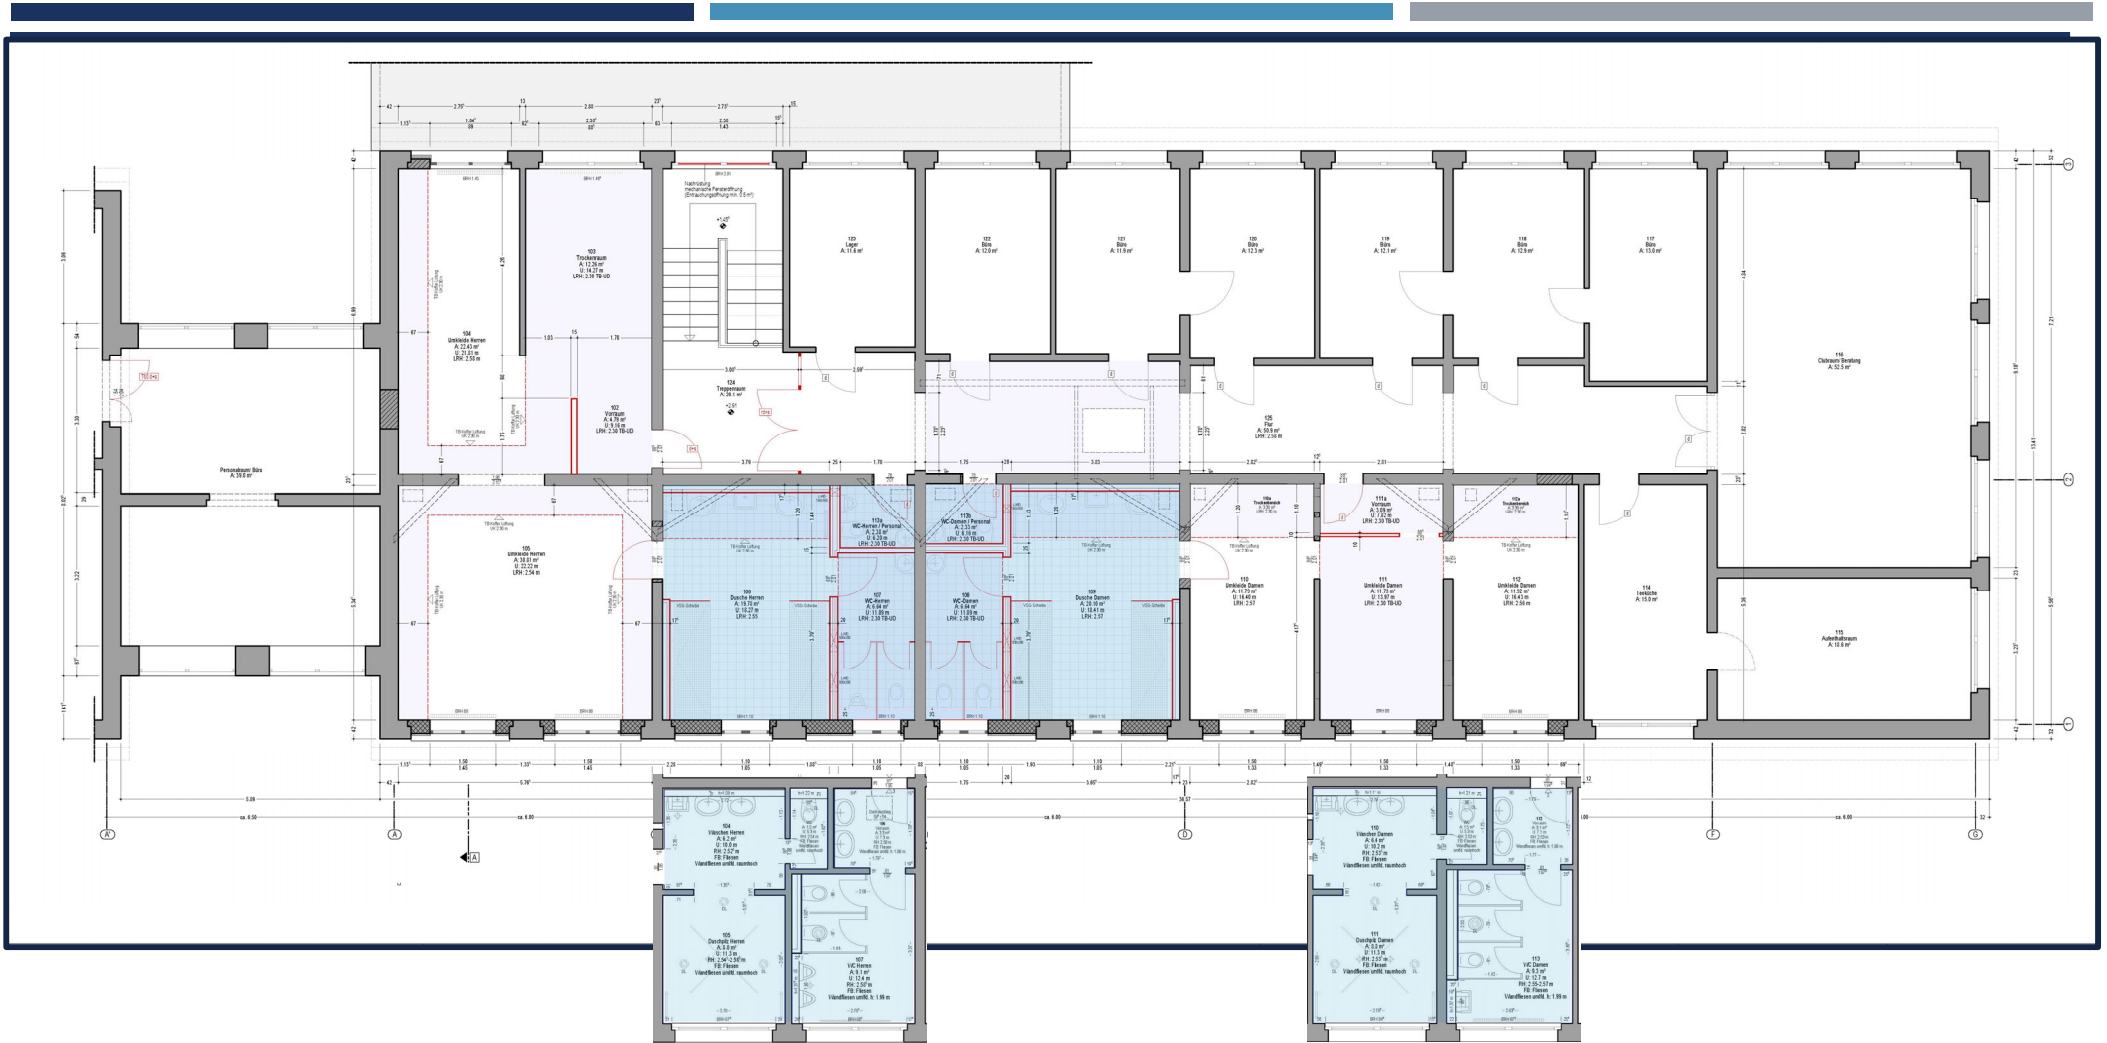

# OBERBACHSPORTZENTRUM NEUBRANDENBURG

**SANIERUNG-MODERNISIERUNG-UMBAU DER UMKLEIDE-/ SANITÄRRÄUME IM OBERGESCHOSS**

BESTAND

PLANUNG

Süd-Ost-Ansicht (Straße)      A      A      B      C      D      E      F      G      1      2      3      Nord-Ost-Ansicht