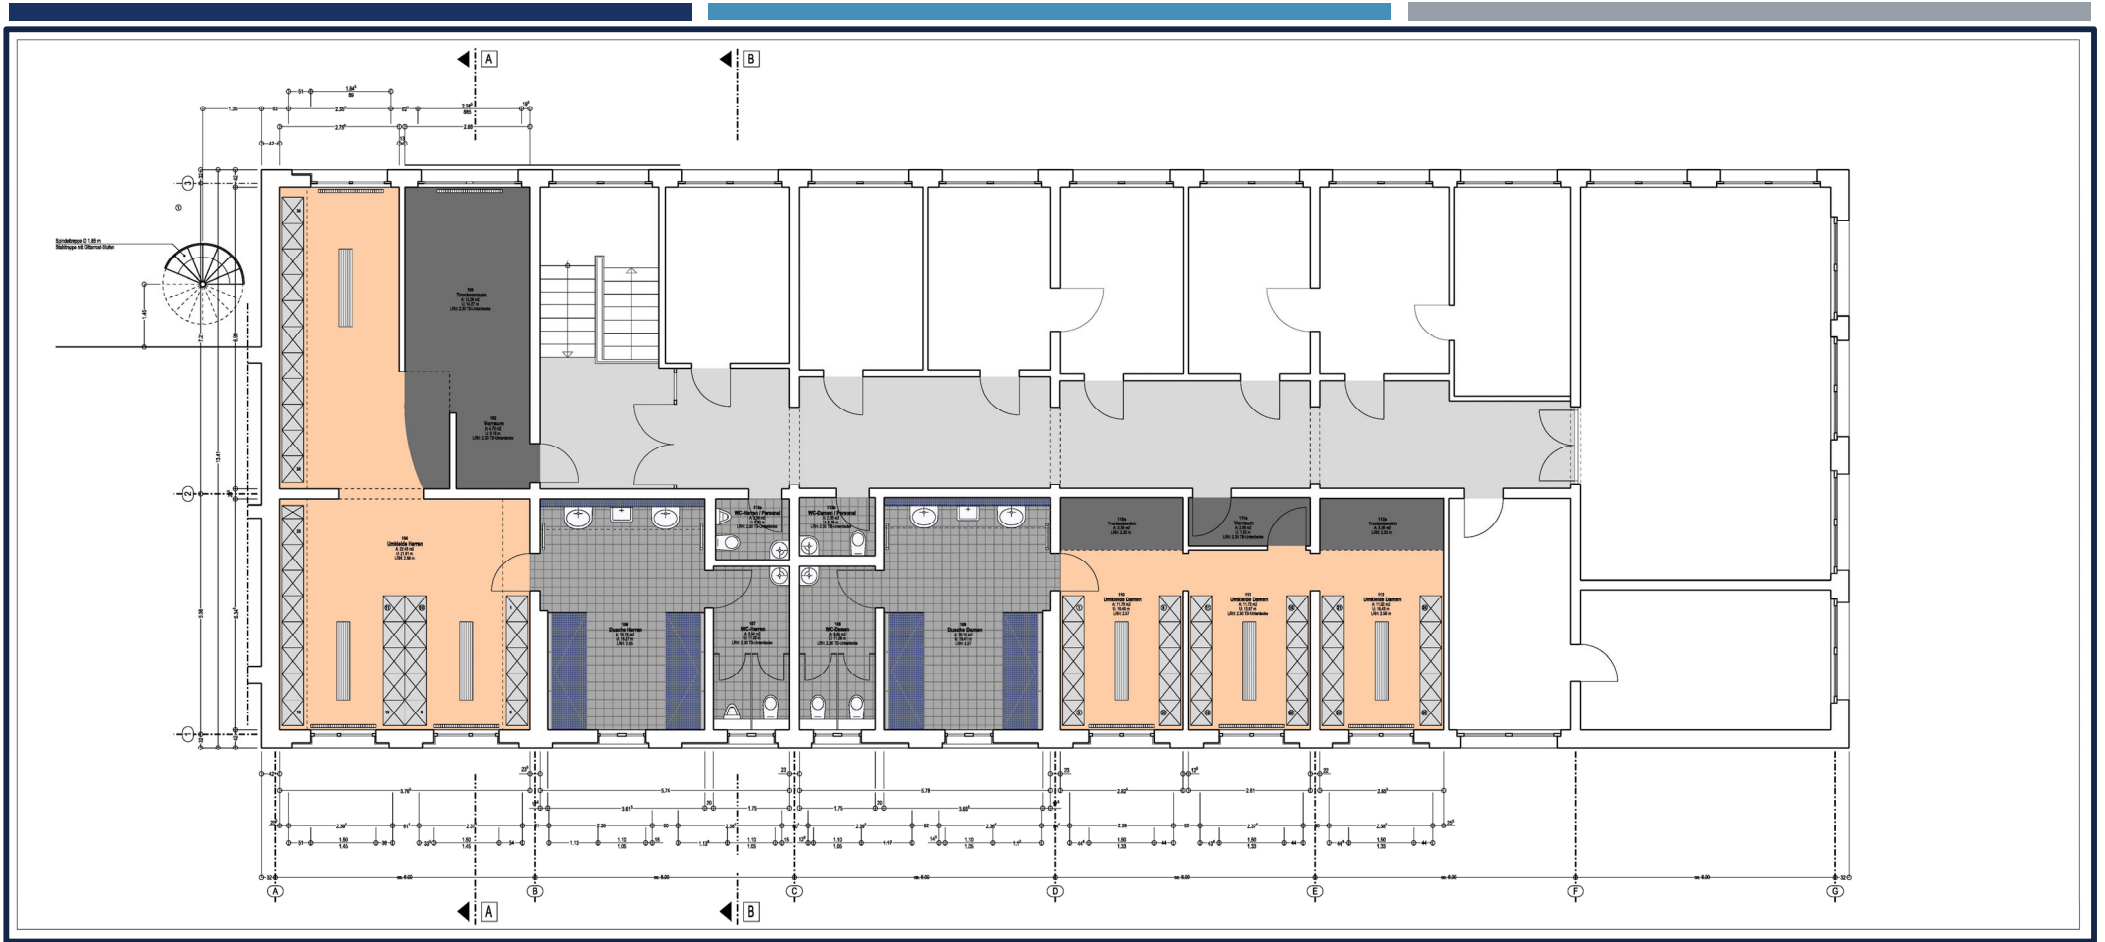

# OBERBACHSPORTZENTRUM NEUBRANDENBURG

**SANIERUNG-MODERNISIERUNG-UMBAU DER UMKLEIDE-/ SANITÄRRÄUME IM OBERGESCHOSS**

BESTAND

PLANUNG

Süd-Ost-Ansicht (Straße)      A      A      B      C      D      E      F      G      1      2      3      Nord-Ost-Ansicht